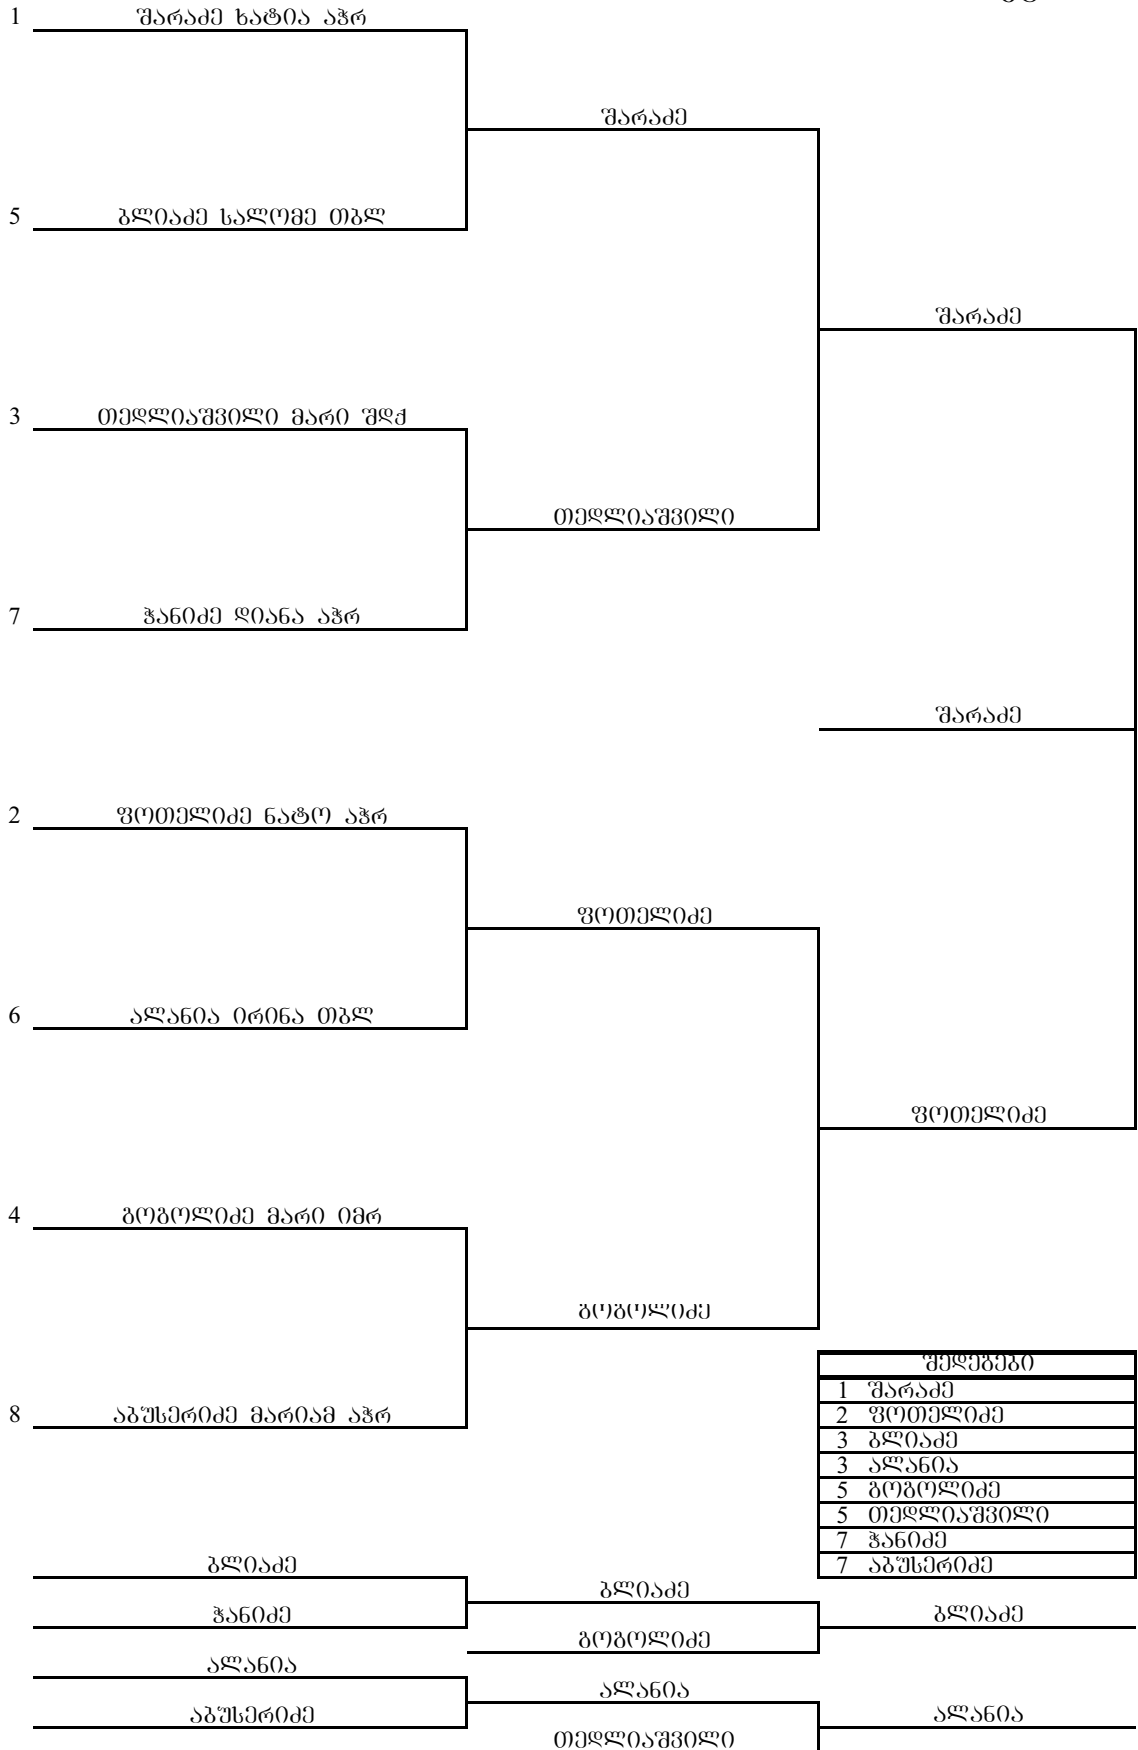

საქართველოს დიუდოს ფედერაცია
საქართველოს პირველობა 1998-1999 წლებში დაბადებულთა შორის
თბილისი, 16-17 თებერვალი 2013

36 კგ

საქართველოს ძიუდოს ფედერაცია
საქართველოს პირველობა 1998-1999 წლებში დაბადებულია შორის
თბილისი, 16-17 თებერვალი 2013

40კგ

№	ბვარი, სახელი	1	2	3	ქულა	აღბილი
1	ჩხაიძე ქეთევან აჭრ		10	0	10	II
2	შარაძე თათია აჭრ	0		0	0	III
3	ყიფშიძე ნატო თბლ	10	10		20	I

1. - 2   1. - 3   2. - 3