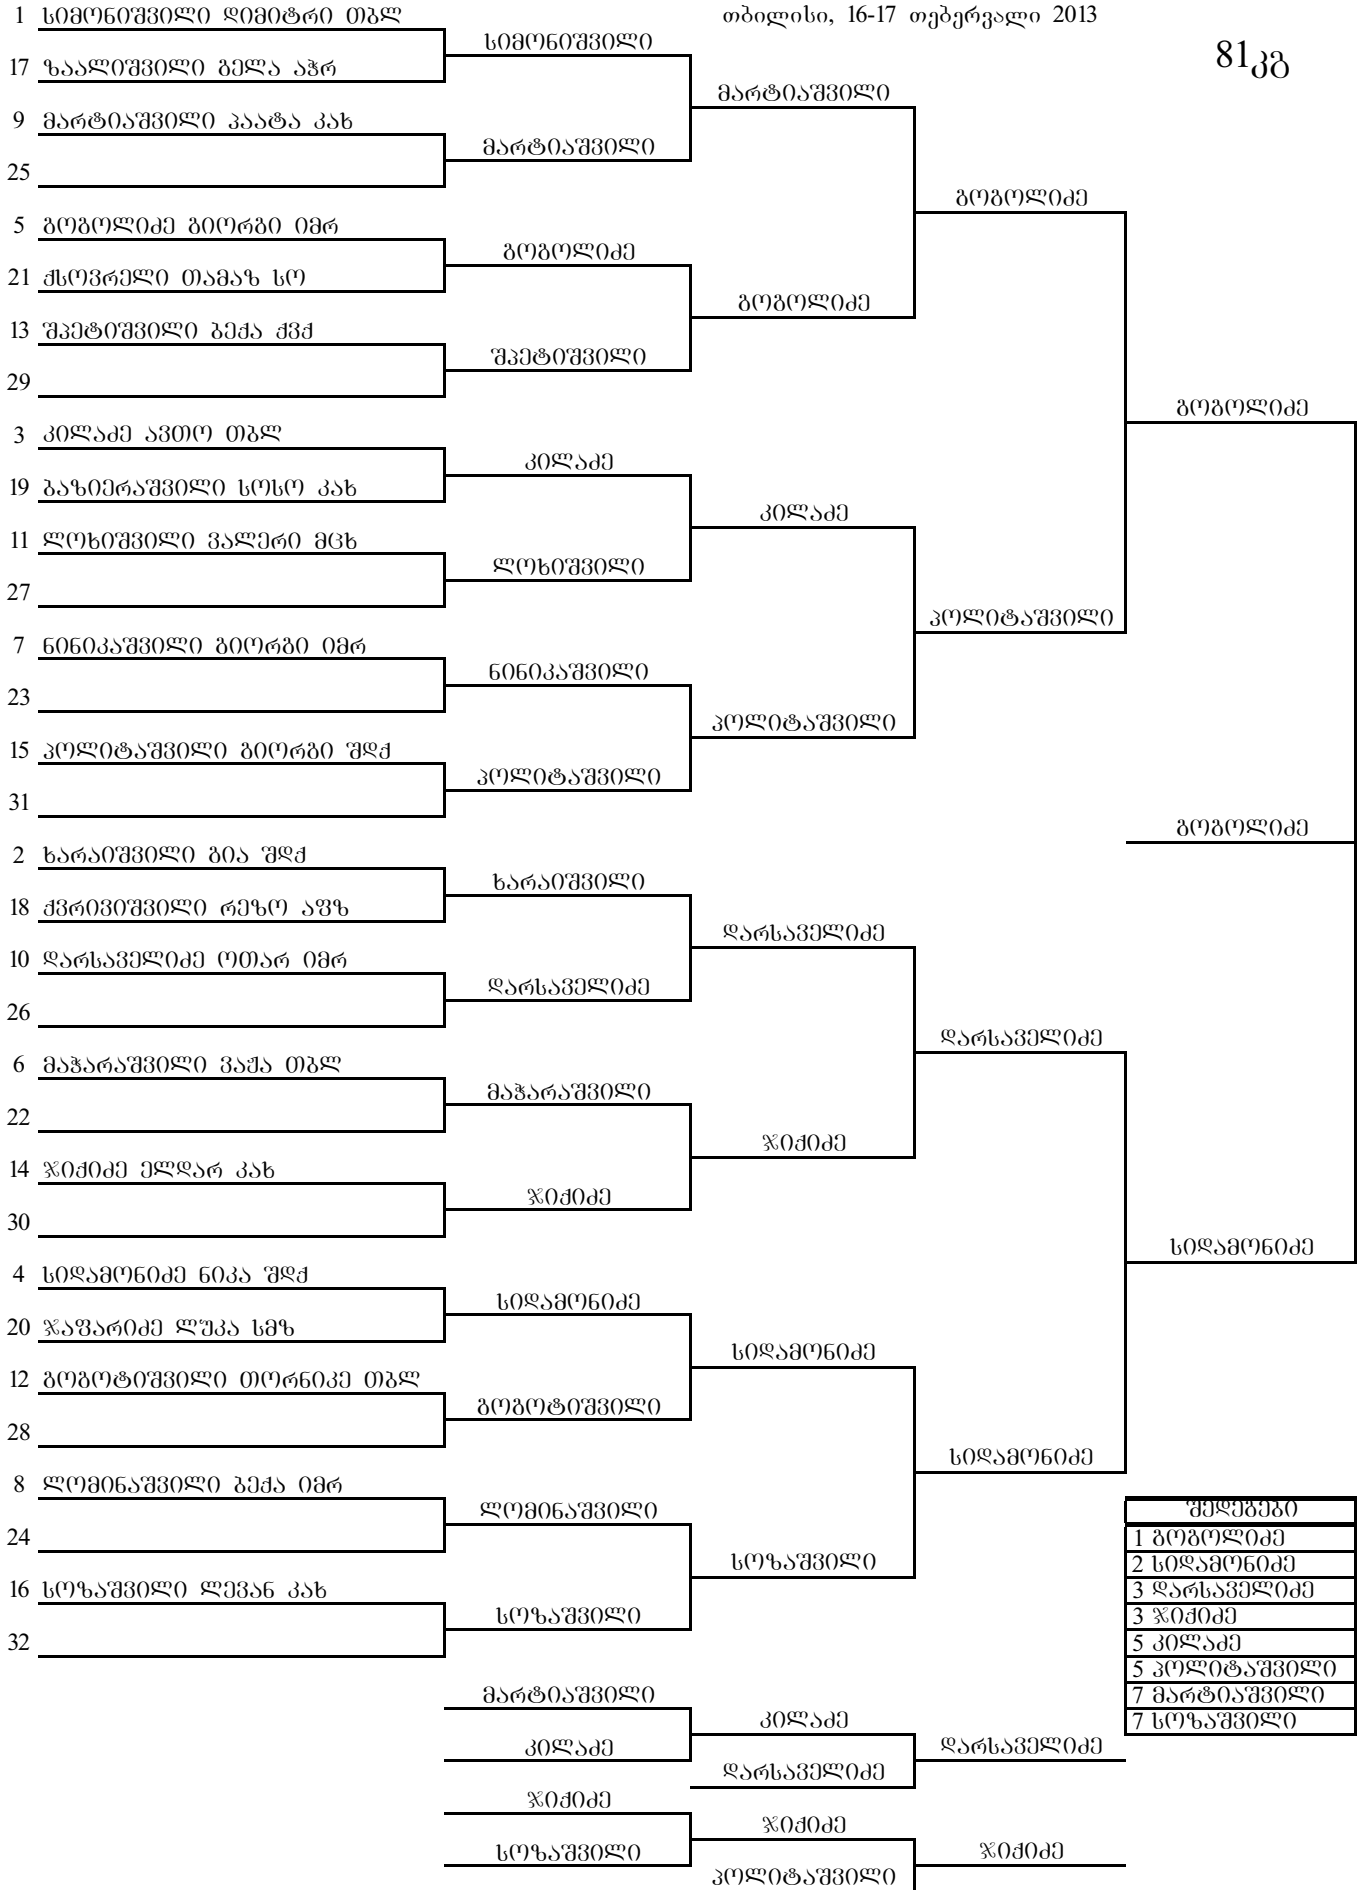

საქართველოს ძიუდოს ფედერაცია

საქართველოს პირველობა 1998-1999 წლებში დაბადებულთა შორის

თბილისი, 16-17 თებერვალი 2013

81კგ

შედეგები
1 ბობოლიძე
2 სიღამონიძე
3 ღარსაველიძე
3 ჯიქიძე
5 კილაძე
5 კოლიტაშვილი
7 მარტიაშვილი
7 სოზაშვილი