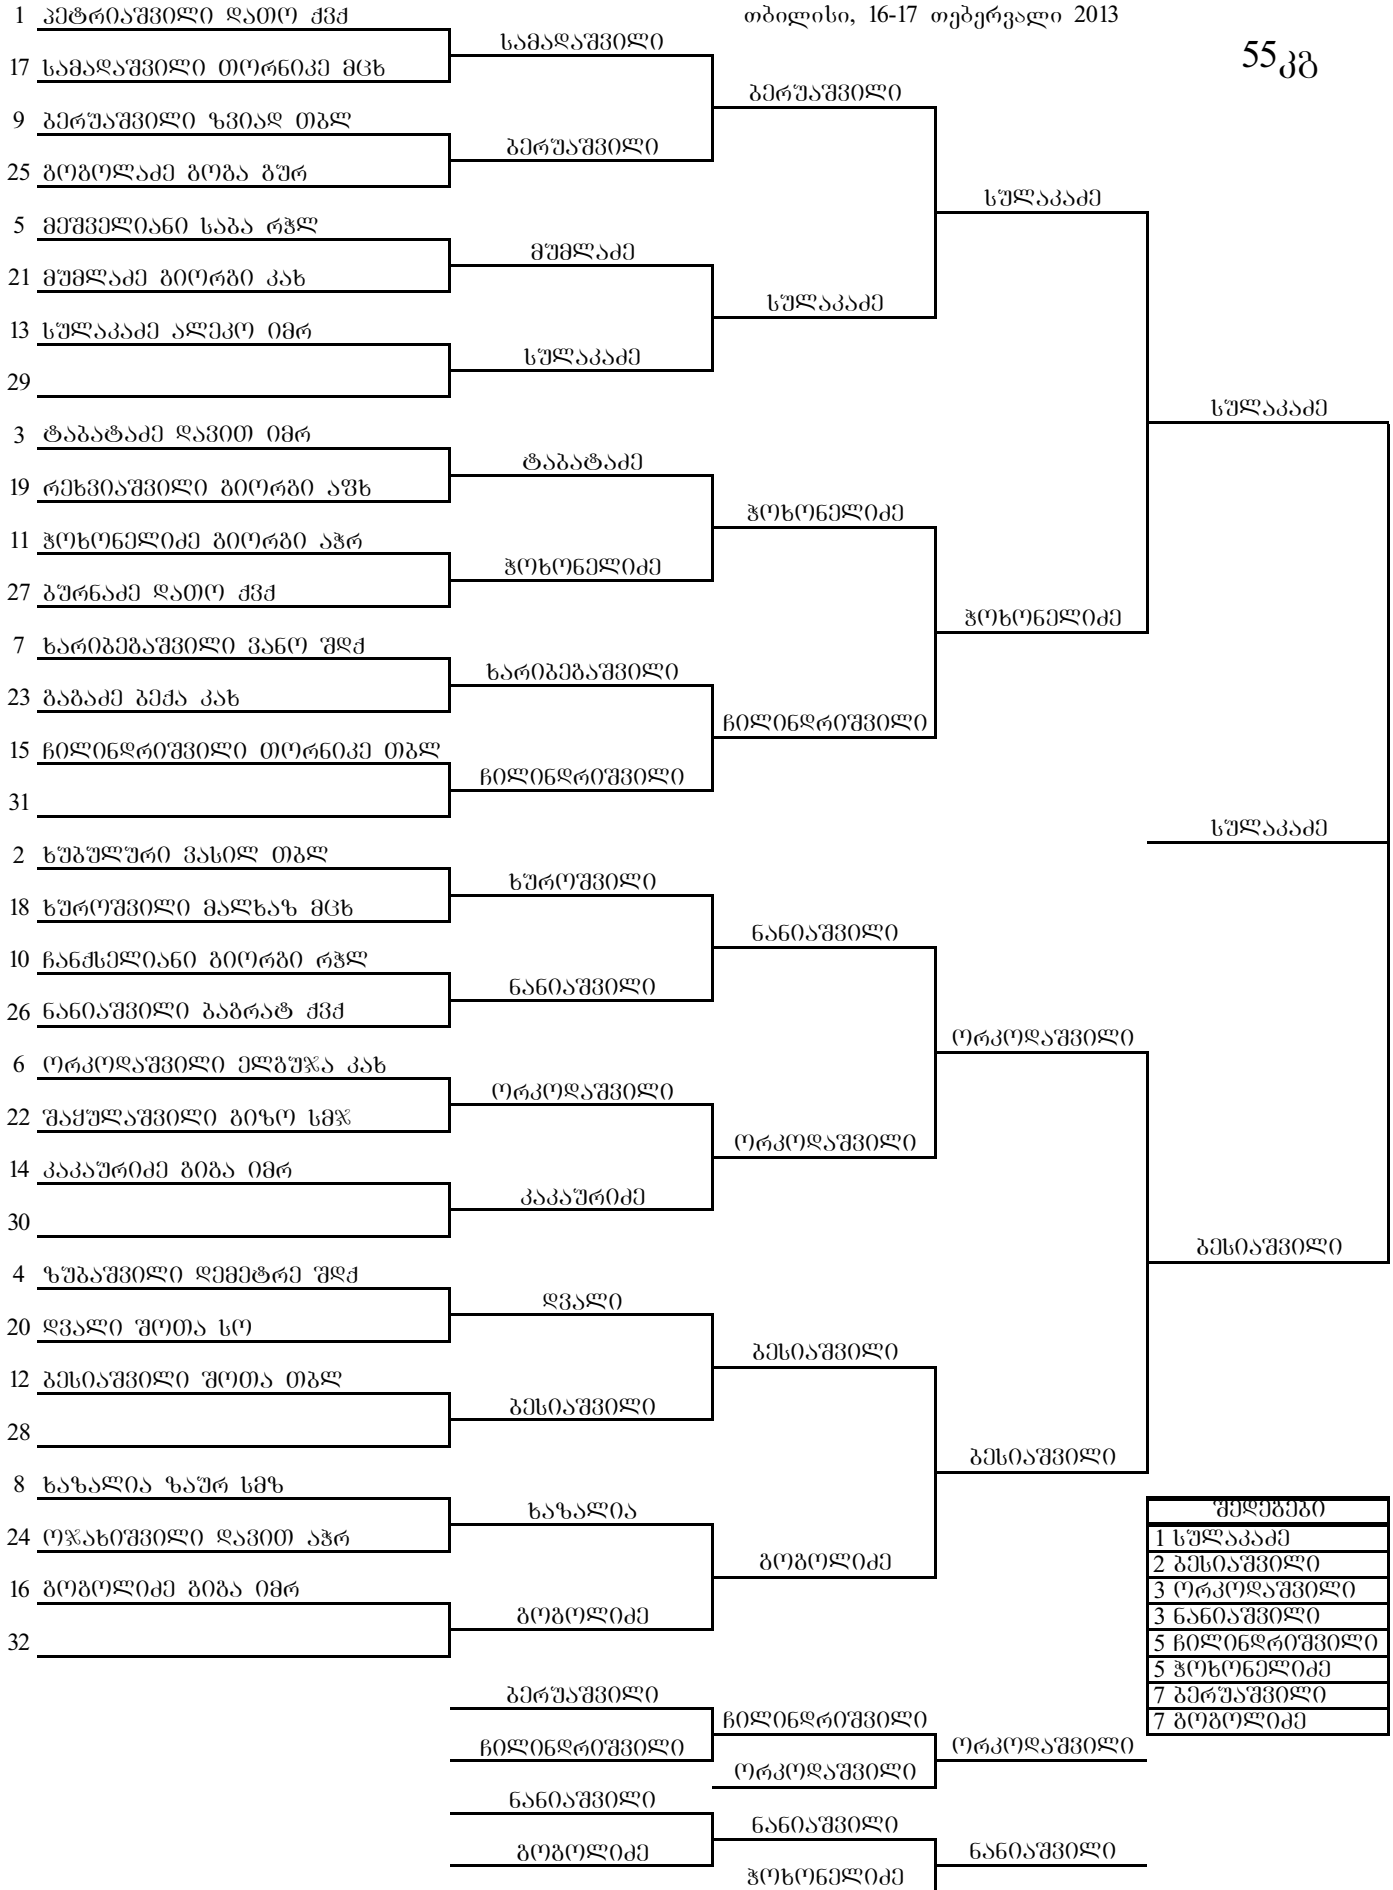

საქართველოს ძიუდოს ფედერაცია

საქართველოს პირველობა 1998-1999 წლებში დაბადებულთა შორის

თბილისი, 16-17 თებერვალი 2013

საქართველოს დიუდოს ფედერაცია

საქართველოს პირველობა 1998-1999 წლებში დაბადებულთა შორის

თბილისი, 16-17 თებერვალი 2013

60 კგ

1	მამრიკიშვილი ალექო იმრ	გეორგიანი			
17	გეორგიანი თამაზ აჭრ		გუგუშვილი		
9	ჯონიანი ალიკა სო		გუგუშვილი		
25	გუგუშვილი ტარიელ შოქ			გურდული	
5	ჯამბურდიძე თორნიკე რჭლ				
21	ღუღუნაშვილი გიორგი თბლ	ღუღუნაშვილი		გურდული	
13	ტაბლიაშვილი ნუბზარ ქვქ				
29	გურდული ნიკა კახ	გურდული			
3	ბარდაშვილი ახმეთვერი ქვქ				მანათიანი
19	პაპოშვილი გიორგი თბლ	პაპოშვილი			
11	თევლორაძე ღვინო გურ			მანათიანი	
27	მანათიანი ვანო შოქ	მანათიანი			მანათიანი
7	ბრძელიძე ბაღრი იმრ				
23	ოგბაიძე გიორგი მცხ	ბრძელიძე			
15	მანათიანი ბაბა კახ			მანათიანი	
31	რუსაძე გიორგი სმზ	მანათიანი			მანათიანი
2	ბუბაგა გიორგი რჭლ				
18	თურმანიძე შალვა შოქ	თურმანიძე			
10	მარბეშვილი ჰამლეტ ქვქ	მარბეშვილი			
26	აბრამიშვილი ბახვა იმრ				
6	ჩიქოვანი გიორგი სმზ			ზურაბიანი	
22	იმერლიშვილი ბიბა კახ	იმერლიშვილი			
14	თევლორაშვილი ზვიად ავხ			ზურაბიანი	
30	ზურაბიანი ხარეზა თბლ	ზურაბიანი			
4	ურუშაძე თორნიკე თბლ				
20	ბოგბიტიძე გუგა აჭრ	ბოგბიტიძე			
12	სარქისაშვილი ბაჩანა კახ			ბოგბიტიძე	
28	დიდუბაშვილი შოთა მცხ	სარქისაშვილი			
8	ღვანიძე მინდია იმრ				
24	მათიაშვილი ლაშა სმჟ	მათიაშვილი			
16	მაისურაძე ლუკა შოქ			მაისურაძე	
32	მათიაშვილი ა. ქვქ				
		გუგუშვილი			
		მანათიანი	მანათიანი		
			ზურაბიანი	ზურაბიანი	
		თურმანიძე			
		მაისურაძე			
			გურდული	გურდული	
			გურდული		

შედეგები
1 მანათიანი
2 ბოგბიტიძე
3 გურდული
3 ზურაბიანი
5 მანათიანი
5 მაისურაძე
7 გუგუშვილი
7 თურმანიძე