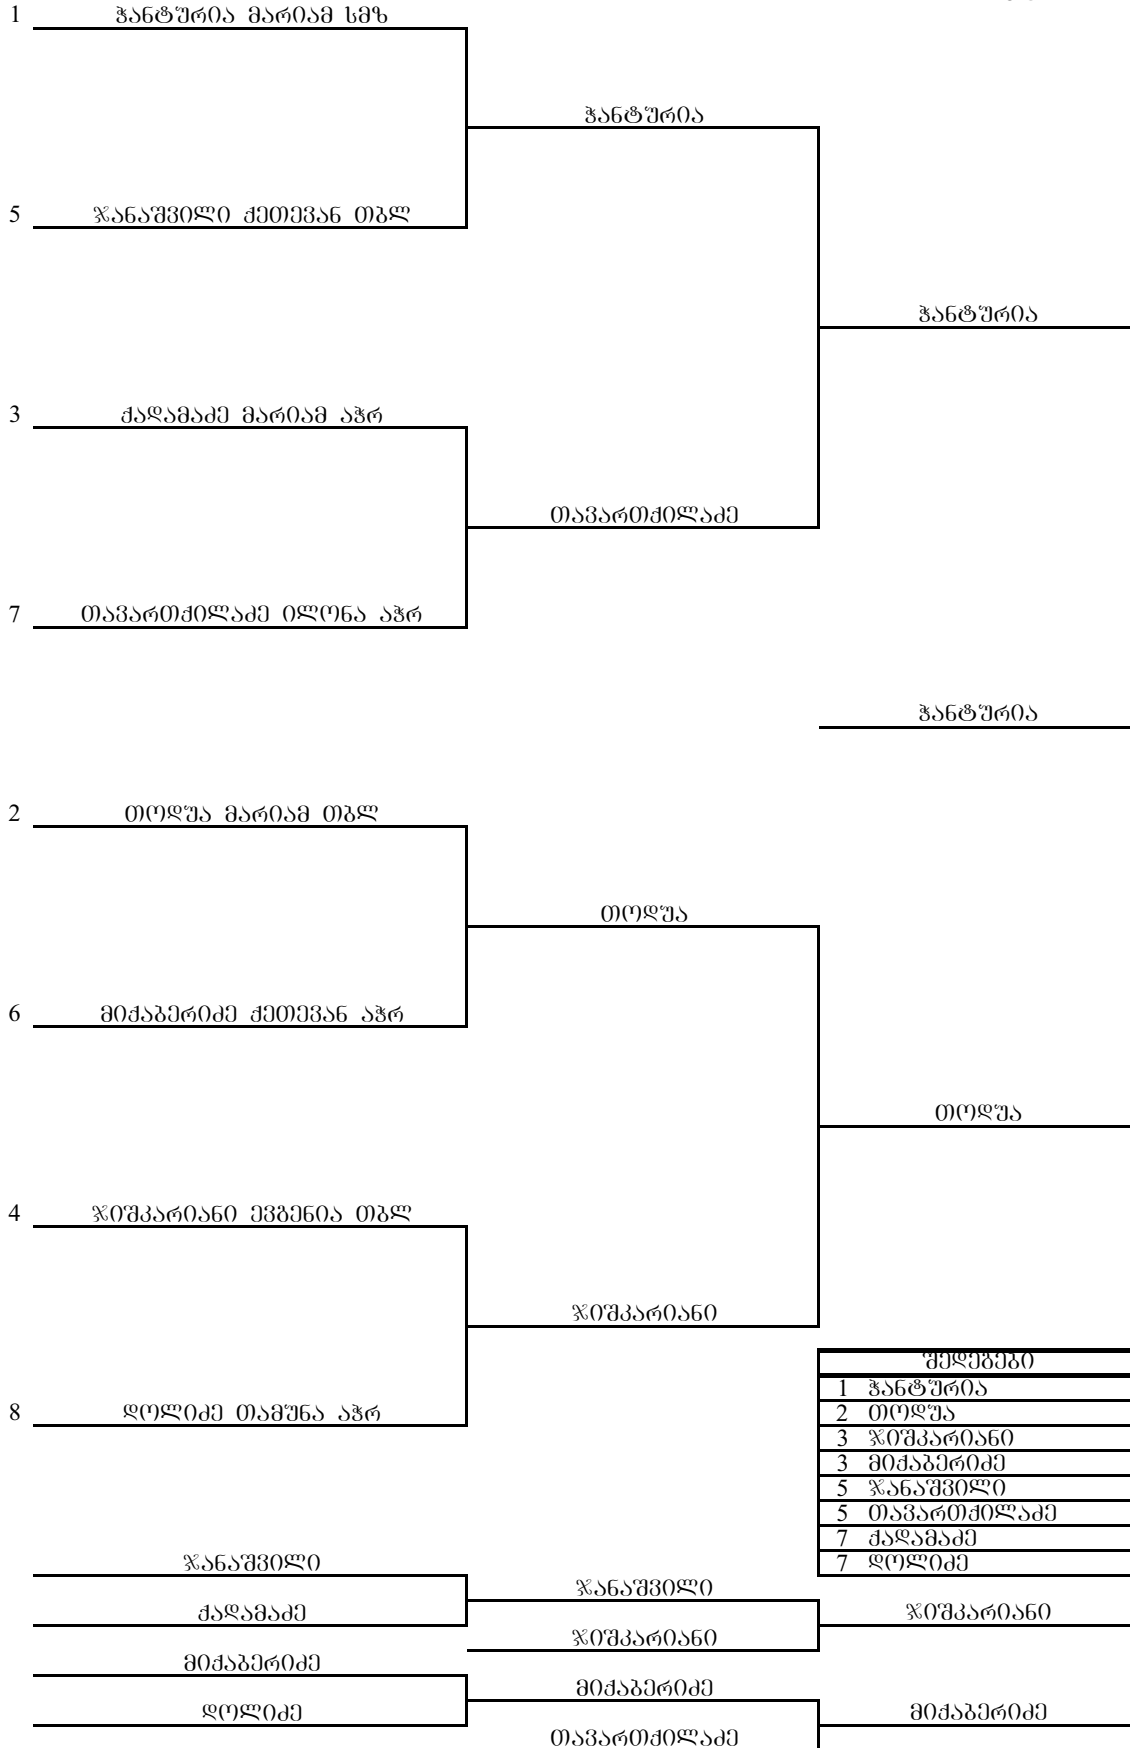

1. - 2 1. - 3 2. - 3

საქართველოს ძიუდოს ფედერაცია
 საქართველოს პირველობა 1998-1999 წლებში დაბადებულთა შორის
 თბილისი, 16-17 თებერვალი 2013

44 კვ

საქართველოს ძიუდოს ფედერაცია
 საქართველოს პირველობა 1998-1999 წლებში დაბადებულთა შორის
 თბილისი, 16-17 თებერვალი 2013