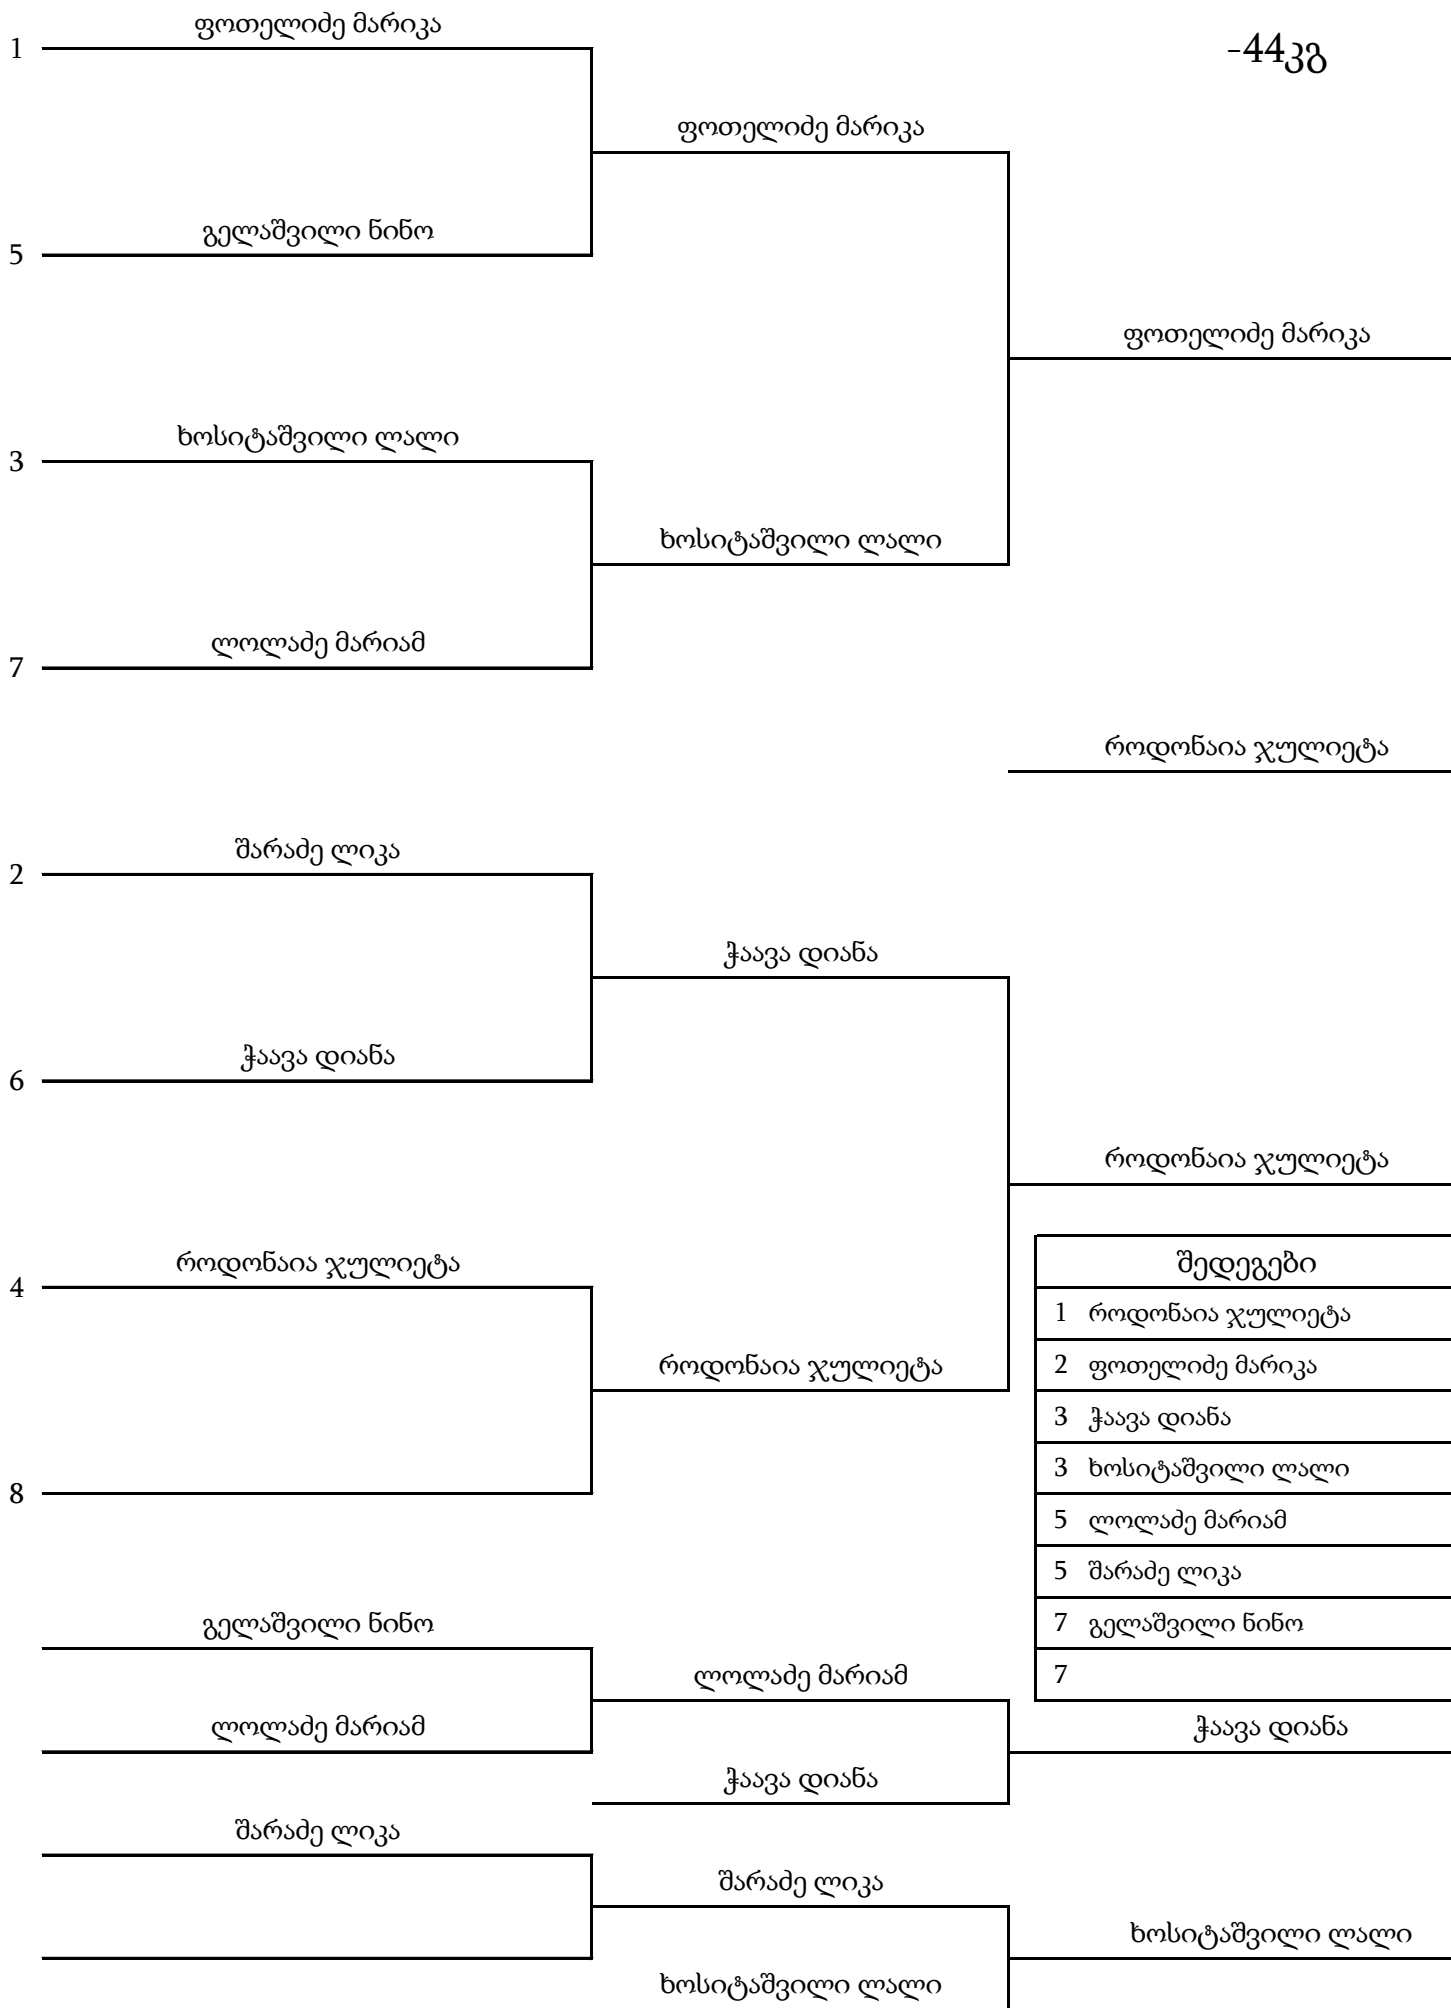

საქართველოს ძიუდოს ფედერაცია

საქართველოს ჩემპიონატი გოგონებში (2004-2006 წწ.) 28 აპრილი 2021, თბილისი

-40კგ

#	გვარი, სახელი	1	2	მოგება	ქულა	ადგილი
1	ბერიძე ანუკი		10-10	2	20	I
2	დოლიძე თეონა	0-0		0	0	II

# საქართველოს ძიუდოს ფედერაცია

საქართველოს ჩემპიონატი გოგონებში (2004-2006 წწ.) 28 აპრილი 2021, თბილისი