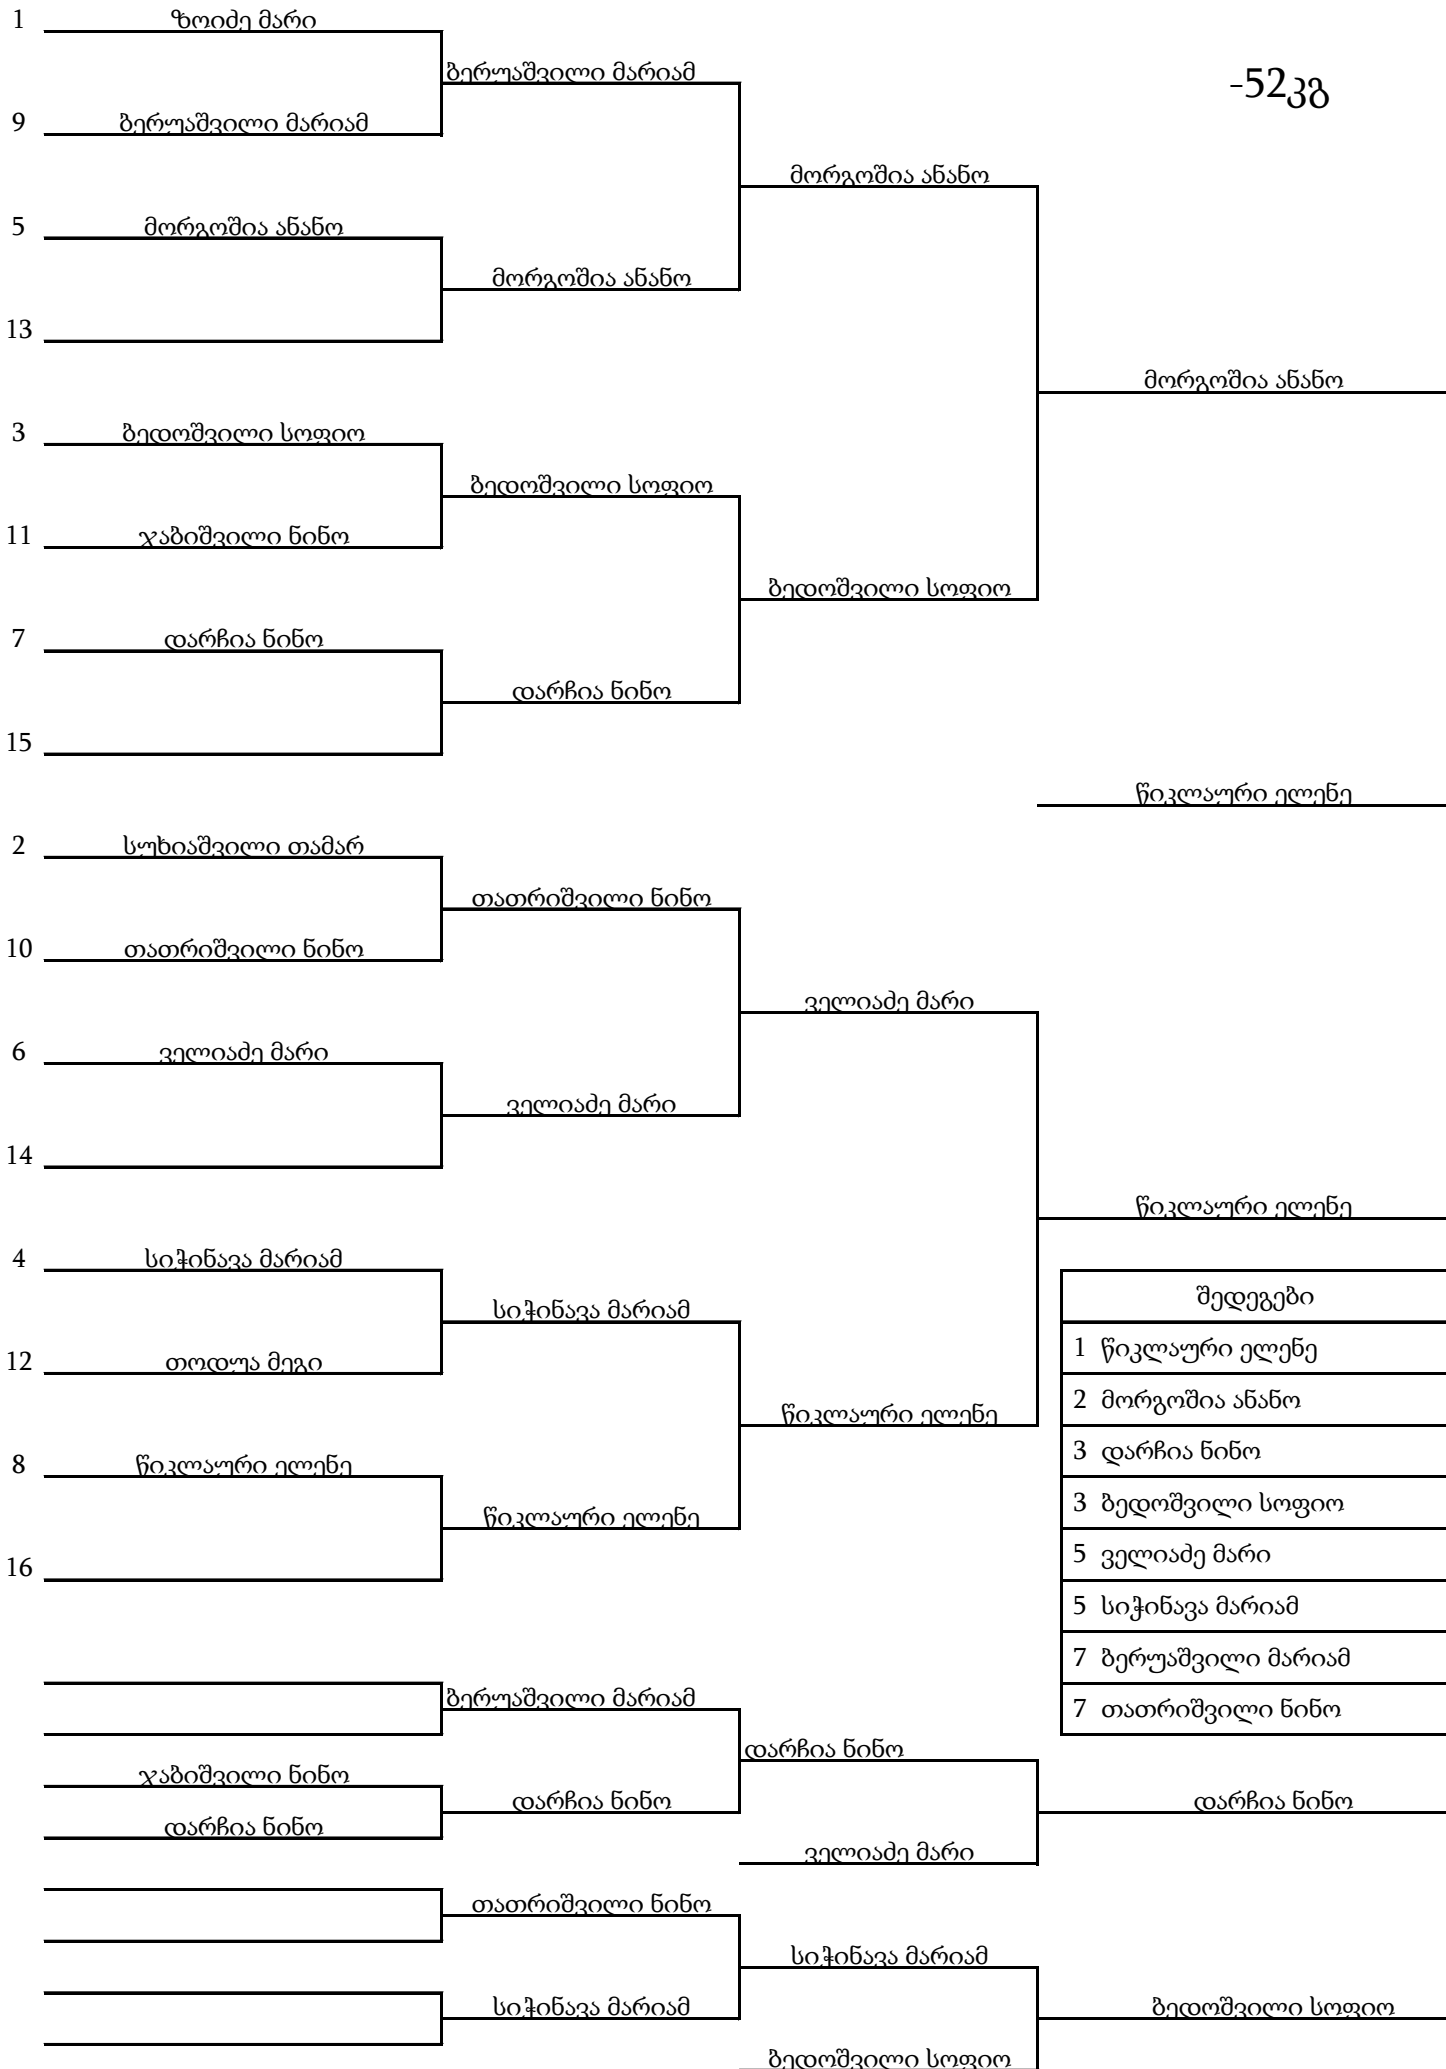

საქართველოს მიუდღოს ფედერაცია

საქართველოს ჩემპიონატი გოგონებში (2004-2006 წწ.) 28 აპრილი 2021, თბილისი

საქართველოს ძიუდოს ფედერაცია

საქართველოს ჩემპიონატი გოგონებში (2004-2006 წწ.) 28 აპრილი 2021, თბილისი

-57კგ

#	გვარი, სახელი	1	2	3	4	5	მოგება	ქულა	ადგილი
1	ბოლღაშვილი მაკა		0	0	0	0	0	0	V
2	წიკლაური ნინო	10		10	10	0	3	30	II
3	ხოსიტაშვილი მარიამ	10	0		0	0	1	10	IV
4	დოლიაშვილი ნონა	10	0	1		0	2	11	III
5	ლოლაძე ნინო	10	1	10	10		4	31	I

1. - 2   1. - 5   4. - 5   2. - 4   1. - 4

3. - 4   2. - 3   1. - 3   3. - 5   2. - 5