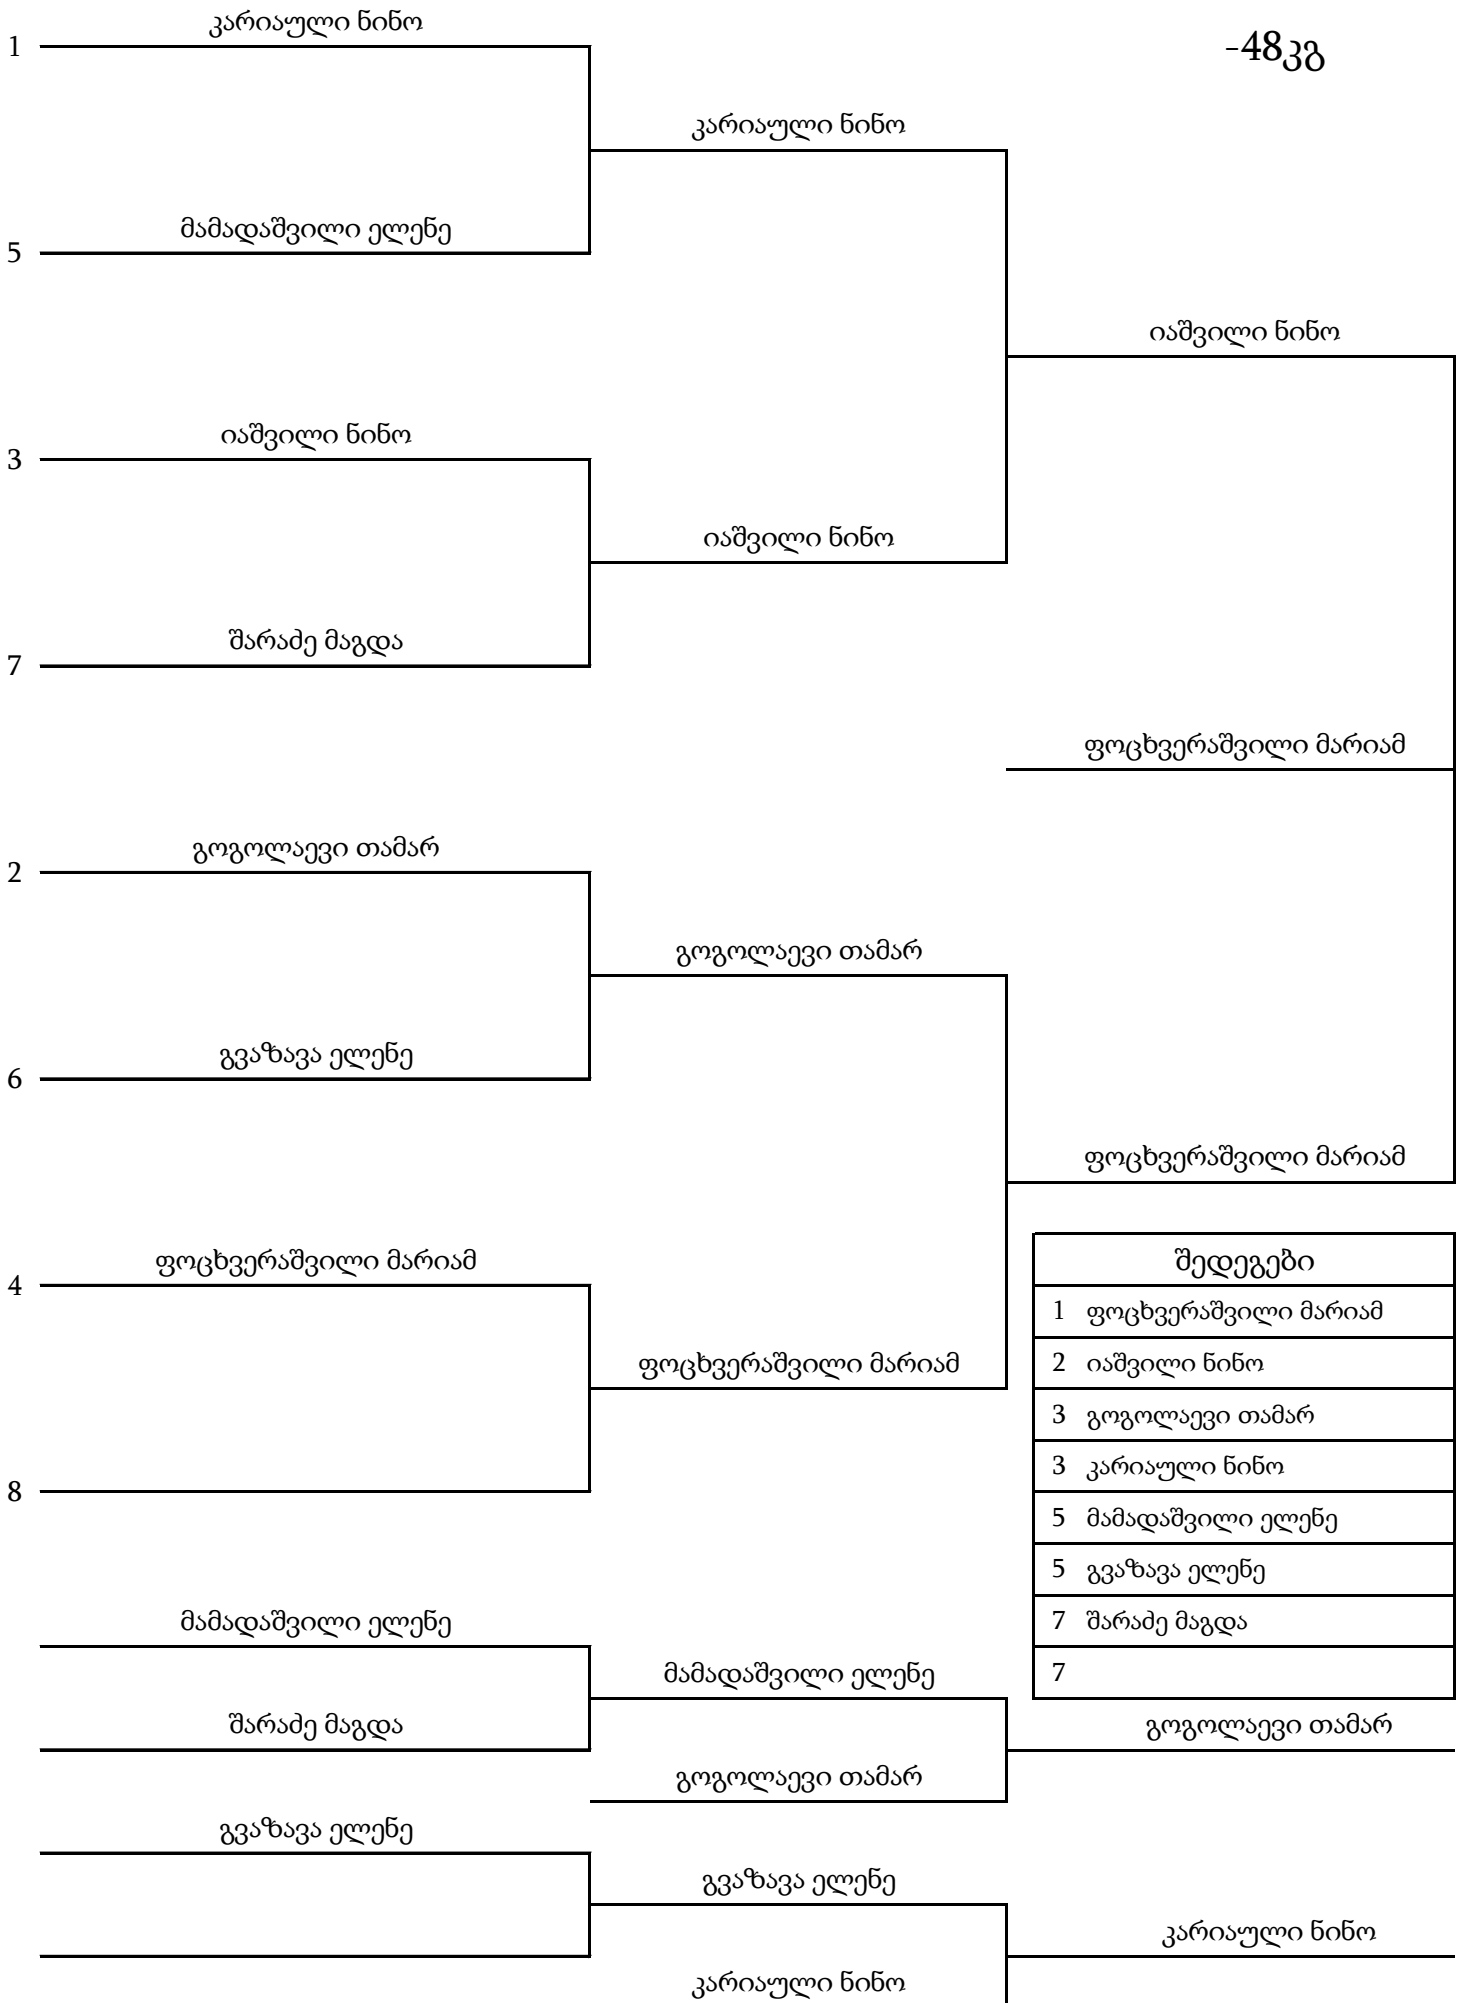

საქართველოს ძიუდოს ფედერაცია

საქართველოს ჩემპიონატი გოგონებში (2004-2006 წწ.) 28 აპრილი 2021, თბილისი