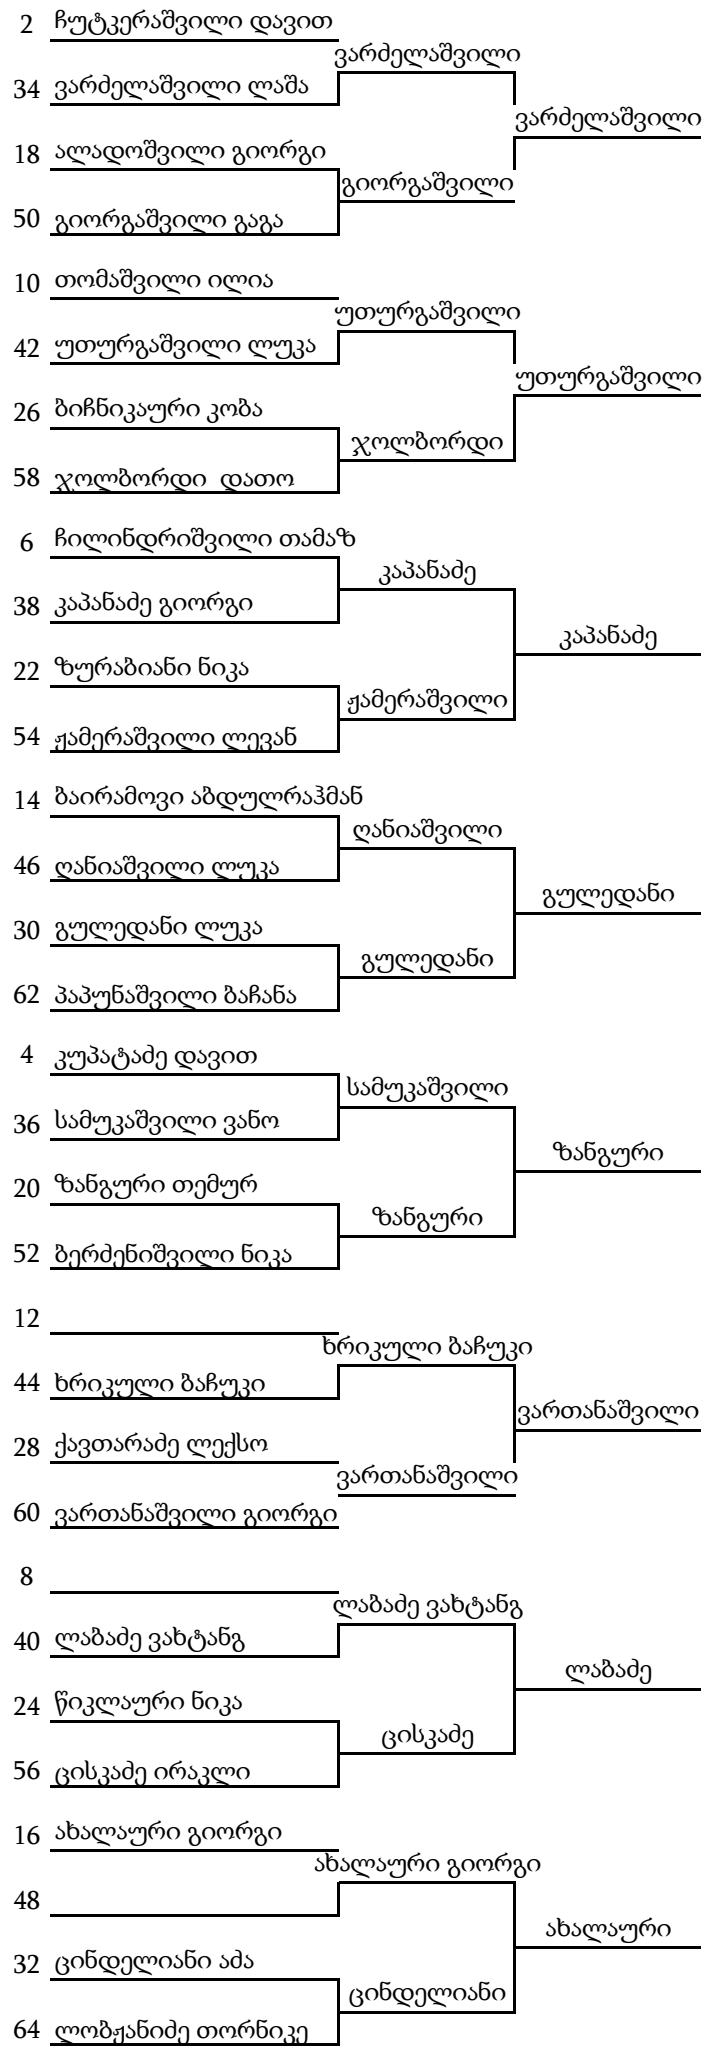

ჩუტკერაშვილი
ჩუტკერაშვილი
ჩუტკერაშვილი
ჩუტკერაშვილი
პაპუნაშვილი