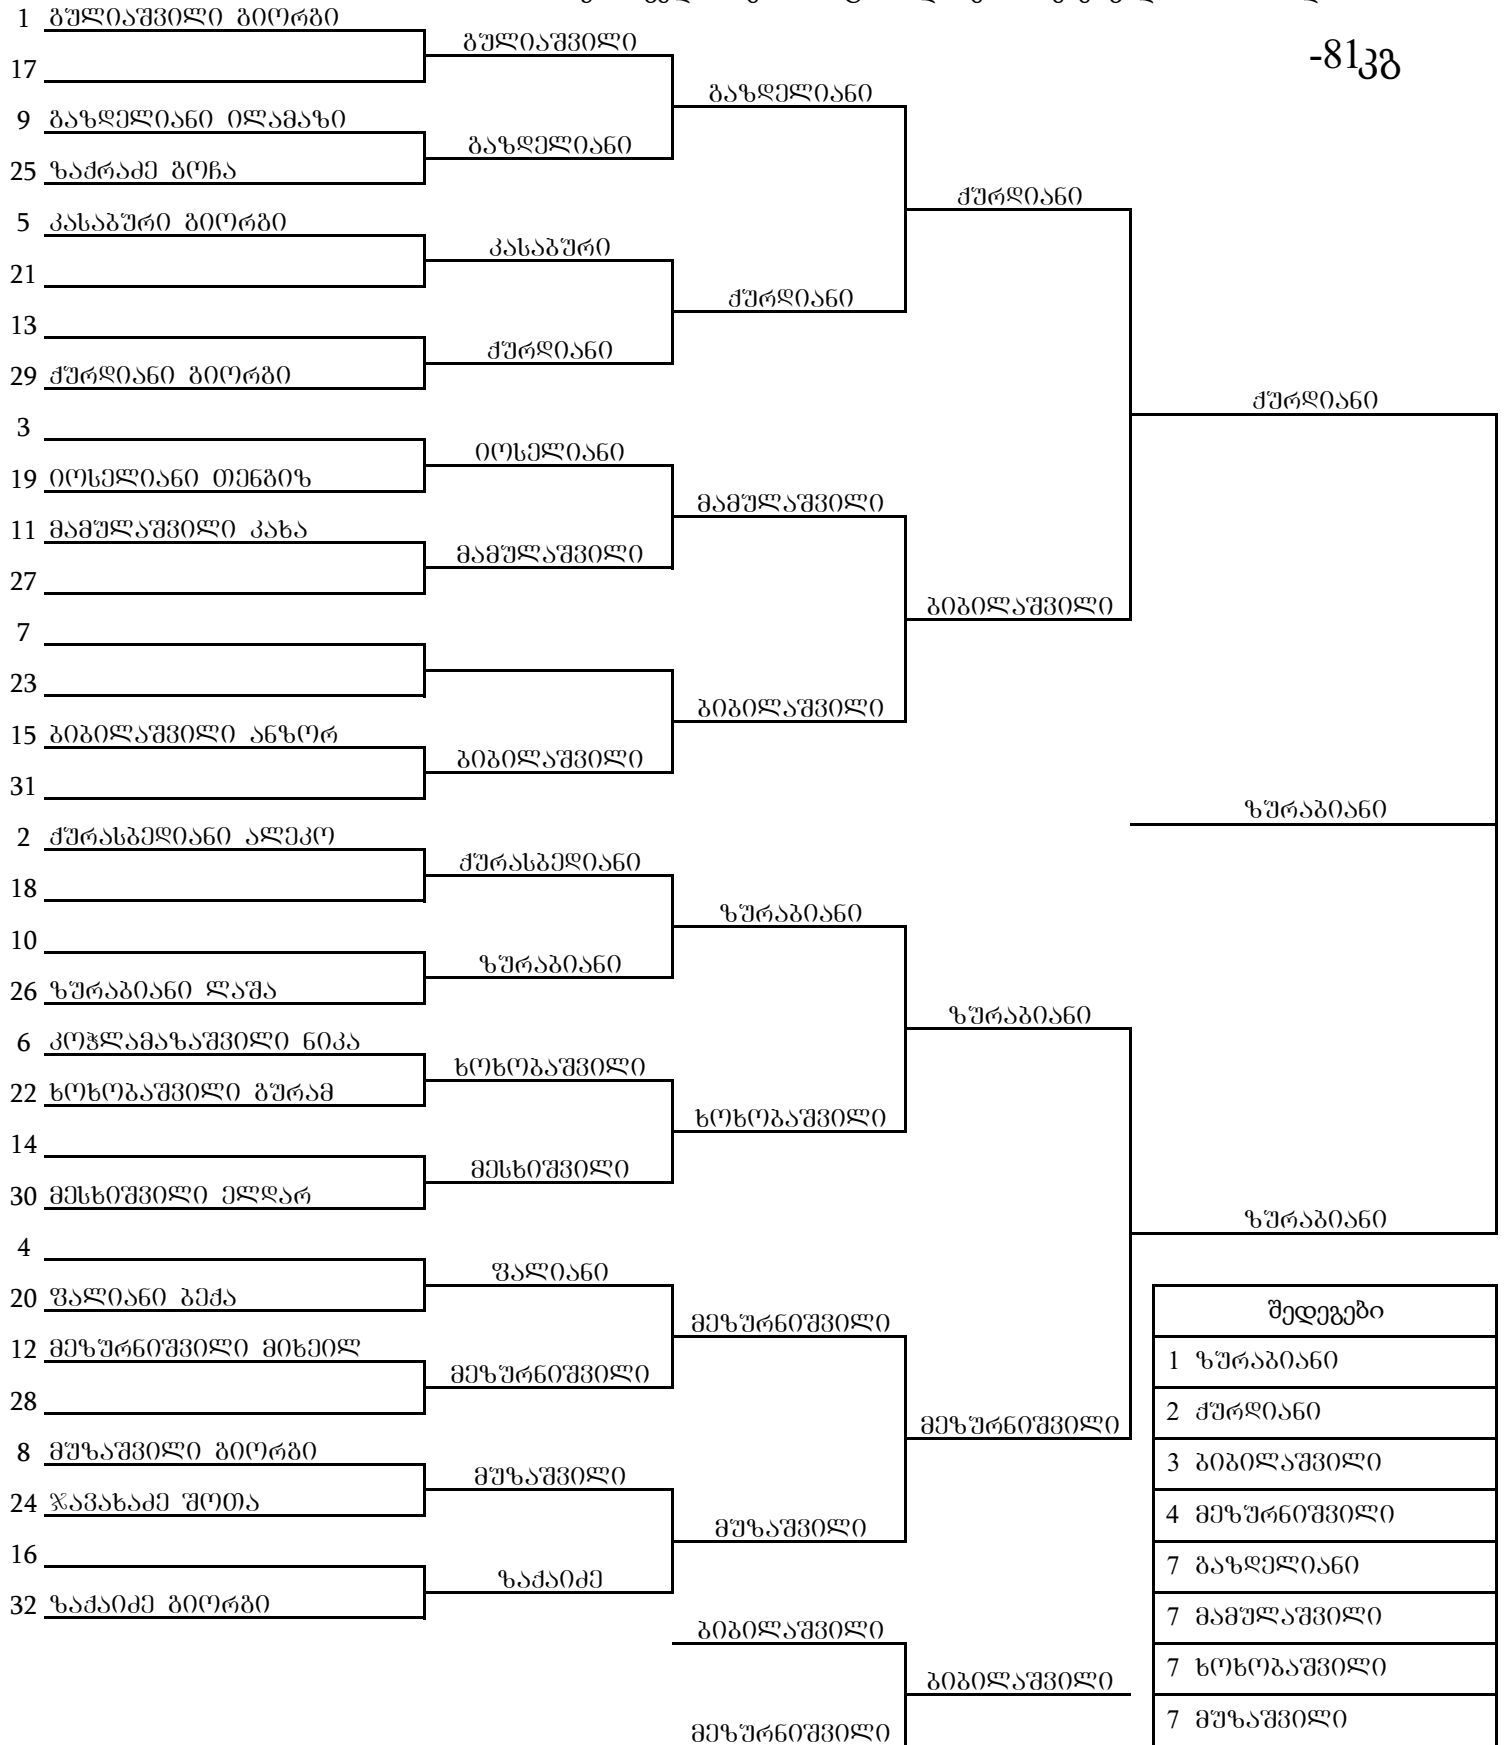

საქართველოს ძიუდოს ფედერაცია

საქართველოს ჩემპიონატი, II დონე, 24 თებერვალი 2016, თბილისი

-73კგ

1	ნიაზაშვილი ომარი	ნიაზაშვილი	ნიაზაშვილი	ნიაზაშვილი
17				
9	შოშიაშვილი ბიორბი	შოშიაშვილი	ნიაზაშვილი	
25				
5	თათრაშვილი ბიორბი	ჯამბურძემ	ნიაზაშვილი	
21	ჯამბურძემ ბოჩა		კაცაძე	
13	კაცაძე ბიორბი	კაცაძე		
29				
3	ტატულაშვილი ტატო	ტატულაშვილი	ტატულაშვილი	
19	ლიპარტიანი ლაშა			
11	მათიაშვილი ბიორბი	მათიაშვილი	ტატულაშვილი	
27				
7			ახნარაშვილი	
23	ახნარაშვილი დიმიტრი	ახნარაშვილი	ახნარაშვილი	
15	აურასიძე ბეთქილ	აურასიძე		
31				
2	ბიორბაძე მიხეილ	ბიორბაძე		
18	კოკაძე ღავით		პაპოშვილი	
10				
26	პაპოშვილი თენგიზ	პაპოშვილი	პაპოშვილი	
6	ხუბულური ზვიად	ხუბულური	პაპოშვილი	
22				
14	ბოლქვაძე ბაჩანა	ბოლქვაძე	ბოლქვაძე	
30				
4	ბიბაური ბიბა	ბიბაური		
20				
12	ჭიკაიძე ღავით	ჭიკაიძე	ჭიკაიძე	
28				
8	ხმელიძე ბიორბი	ხმელიძე	ხმელიძე	
24				
16	შიომღვიმელი ნიკოლოზ	შიომღვიმელი	ხმელიძე	
32	ბამყრელიძე ლაშა		ახნარაშვილი	
			ხმელიძე	
			ხმელიძე	

შედეგები
1 პაპოშვილი
2 ნიაზაშვილი
3 ხმელიძე
4 ახნარაშვილი
7 კაცაძე
7 ტატულაშვილი
7 ბოლქვაძე
7 ჭიკაიძე

საქართველოს ძიუდოს ფედერაცია

საქართველოს ჩემპიონატი, II დონე, 24 თებერვალი 2016, თბილისი

-81კგ